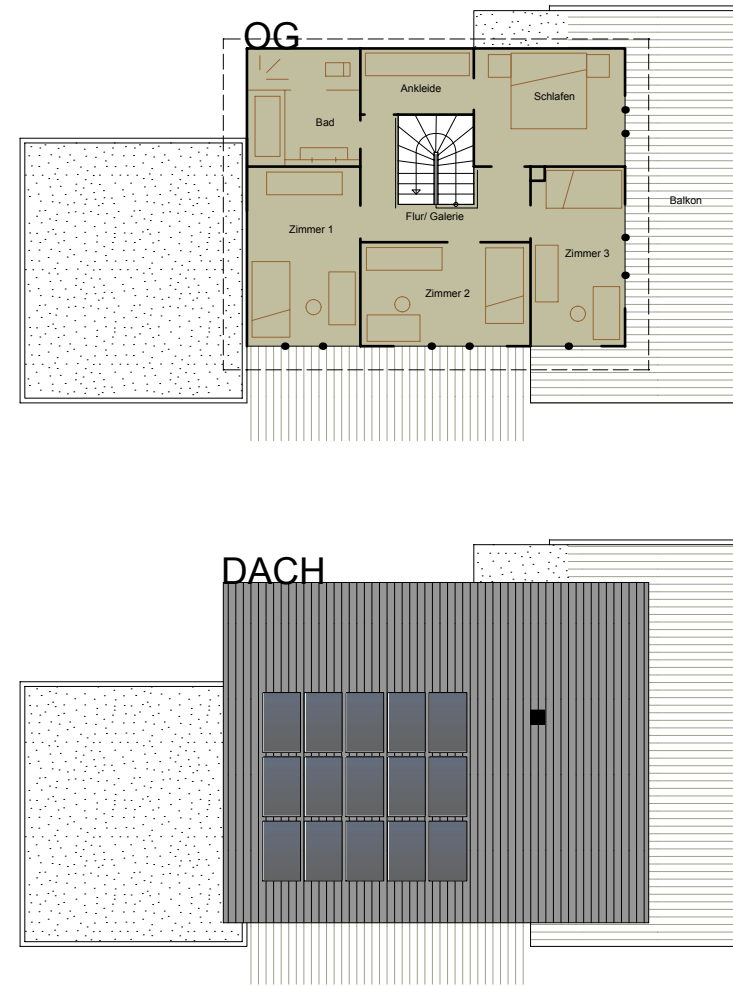

BGFa ca. 263m²
Wohnfläche ca. 150m²

vorentwurf var1 grundrisse 1:200

haus schäfer
schillerstraße, neckarwestheim

22. Oktober 2012